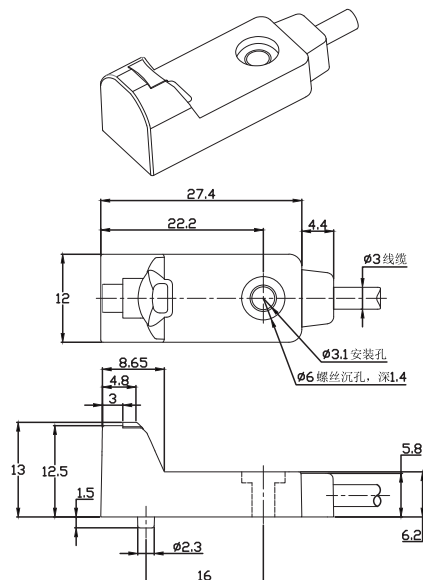

塑料方形-Q12

产品说明:

塑料外壳, 紧凑方形, 直流两线输出, IP67防护等级, 高亮LED指示灯。

参数:

型号	额定工作距离	安装方式	输出	电源电压	额定电流	开关频率	环境温度	接线方式	机械图
Ni4-Q12-OD6L	4mm	非齐平	NO DC	10...30VDC	≤100mA	500Hz	-25...70℃	2米电缆	图1
Ni4-Q12-CD6L	4mm	非齐平	NC DC	10...30VDC	≤100mA	500Hz	-25...70℃	2米电缆	图1
Ni4-Q12B-OD6L	4mm	非齐平	NO DC	10...30VDC	≤100mA	500Hz	-25...70℃	2米电缆	图2
Ni4-Q12B-CD6L	4mm	非齐平	NC DC	10...30VDC	≤100mA	500Hz	-25...70℃	2米电缆	图2

05

机械图:

图1

图2

<< 电感式传感器

塑料方形-Q12

产品说明:

塑料外壳，紧凑方形，直流三线输出，IP67防护等级，高亮LED指示灯。

参数:

型号	额定工作距离	安装方式	输出	电源电压	额定电流	开关频率	环境温度	接线方式	机械图
Ni4-Q12-OP6L	4mm	非齐平	NO PNP	10...30VDC	≤200mA	500Hz	-25...70℃	2米电缆	图1
Ni4-Q12-ON6L	4mm	非齐平	NO NPN	10...30VDC	≤200mA	500Hz	-25...70℃	2米电缆	图1
Ni4-Q12-CP6L	4mm	非齐平	NC PNP	10...30VDC	≤200mA	500Hz	-25...70℃	2米电缆	图1
Ni4-Q12-CN6L	4mm	非齐平	NC NPN	10...30VDC	≤200mA	500Hz	-25...70℃	2米电缆	图1
Ni4-Q12B-OP6L	4mm	非齐平	NO PNP	10...30VDC	≤200mA	500Hz	-25...70℃	2米电缆	图2
Ni4-Q12B-ON6L	4mm	非齐平	NO NPN	10...30VDC	≤200mA	500Hz	-25...70℃	2米电缆	图2
Ni4-Q12B-CP6L	4mm	非齐平	NC PNP	10...30VDC	≤200mA	500Hz	-25...70℃	2米电缆	图2
Ni4-Q12B-CN6L	4mm	非齐平	NC NPN	10...30VDC	≤200mA	500Hz	-25...70℃	2米电缆	图2