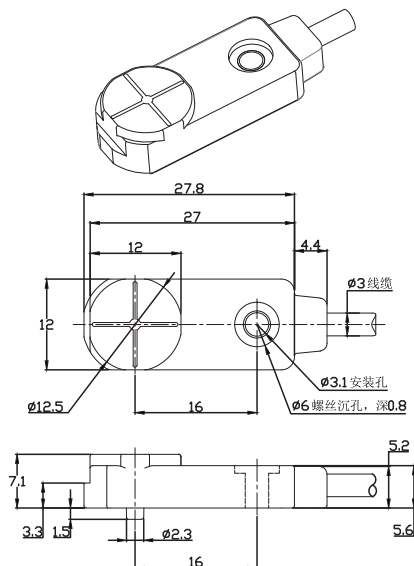

塑料方形-Q12

产品说明:

塑料外壳, 紧凑方形, 直流两线输出, IP67防护等级, 高亮LED指示灯。

参数:

型号	额定工作距离	安装方式	输出	电源电压	额定电流	开关频率	环境温度	接线方式	机械图
Ni4-Q12-OD6L	4mm	非齐平	NO DC	10...30VDC	≤100mA	500Hz	-25...70℃	2米电缆	图1
Ni4-Q12-CD6L	4mm	非齐平	NC DC	10...30VDC	≤100mA	500Hz	-25...70℃	2米电缆	图1
Ni4-Q12B-OD6L	4mm	非齐平	NO DC	10...30VDC	≤100mA	500Hz	-25...70℃	2米电缆	图2
Ni4-Q12B-CD6L	4mm	非齐平	NC DC	10...30VDC	≤100mA	500Hz	-25...70℃	2米电缆	图2

05

机械图:

图1

图2

<< 电感式传感器

塑料方形-Q12

产品说明:

塑料外壳，紧凑方形，直流三线输出，IP67防护等级，高亮LED指示灯。

参数:

型号	额定工作距离	安装方式	输出	电源电压	额定电流	开关频率	环境温度	接线方式	机械图
Ni4-Q12-OP6L	4mm	非齐平	NO PNP	10...30VDC	≤200mA	500Hz	-25...70℃	2米电缆	图1
Ni4-Q12-ON6L	4mm	非齐平	NO NPN	10...30VDC	≤200mA	500Hz	-25...70℃	2米电缆	图1
Ni4-Q12-CP6L	4mm	非齐平	NC PNP	10...30VDC	≤200mA	500Hz	-25...70℃	2米电缆	图1
Ni4-Q12-CN6L	4mm	非齐平	NC NPN	10...30VDC	≤200mA	500Hz	-25...70℃	2米电缆	图1
Ni4-Q12B-OP6L	4mm	非齐平	NO PNP	10...30VDC	≤200mA	500Hz	-25...70℃	2米电缆	图2
Ni4-Q12B-ON6L	4mm	非齐平	NO NPN	10...30VDC	≤200mA	500Hz	-25...70℃	2米电缆	图2
Ni4-Q12B-CP6L	4mm	非齐平	NC PNP	10...30VDC	≤200mA	500Hz	-25...70℃	2米电缆	图2
Ni4-Q12B-CN6L	4mm	非齐平	NC NPN	10...30VDC	≤200mA	500Hz	-25...70℃	2米电缆	图2