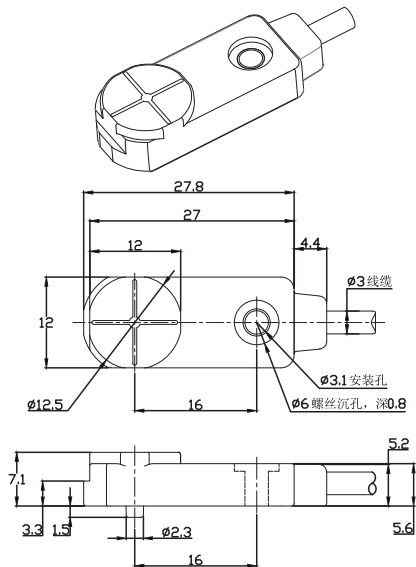

塑料方形-Q12

产品说明:

塑料外壳, 紧凑方形, 直流两线输出, IP67防护等级, 高亮LED指示灯。

参数:

型号	额定工作距离	安装方式	输出	电源电压	额定电流	开关频率	环境温度	接线方式	机械图
Ni4-Q12-OD6L	4mm	非齐平	NO DC	10...30VDC	≤100mA	500Hz	-25...70℃	2米电缆	图1
Ni4-Q12-CD6L	4mm	非齐平	NC DC	10...30VDC	≤100mA	500Hz	-25...70℃	2米电缆	图1
Ni4-Q12B-OD6L	4mm	非齐平	NO DC	10...30VDC	≤100mA	500Hz	-25...70℃	2米电缆	图2
Ni4-Q12B-CD6L	4mm	非齐平	NC DC	10...30VDC	≤100mA	500Hz	-25...70℃	2米电缆	图2

参数:

型号	额定工作距离	安装方式	输出	电源电压	额定电流	开关频率	环境温度	接线方式	机械图
Ni4-Q12-OP6L	4mm	非齐平	NO PNP	10...30VDC	≤200mA	500Hz	-25...70℃	2米电缆	图1
Ni4-Q12-ON6L	4mm	非齐平	NO NPN	10...30VDC	≤200mA	500Hz	-25...70℃	2米电缆	图1
Ni4-Q12-CP6L	4mm	非齐平	NC PNP	10...30VDC	≤200mA	500Hz	-25...70℃	2米电缆	图1
Ni4-Q12-CN6L	4mm	非齐平	NC NPN	10...30VDC	≤200mA	500Hz	-25...70℃	2米电缆	图1
Ni4-Q12B-OP6L	4mm	非齐平	NO PNP	10...30VDC	≤200mA	500Hz	-25...70℃	2米电缆	图2
Ni4-Q12B-ON6L	4mm	非齐平	NO NPN	10...30VDC	≤200mA	500Hz	-25...70℃	2米电缆	图2
Ni4-Q12B-CP6L	4mm	非齐平	NC PNP	10...30VDC	≤200mA	500Hz	-25...70℃	2米电缆	图2
Ni4-Q12B-CN6L	4mm	非齐平	NC NPN	10...30VDC	≤200mA	500Hz	-25...70℃	2米电缆	图2

机械图:

图1

图2